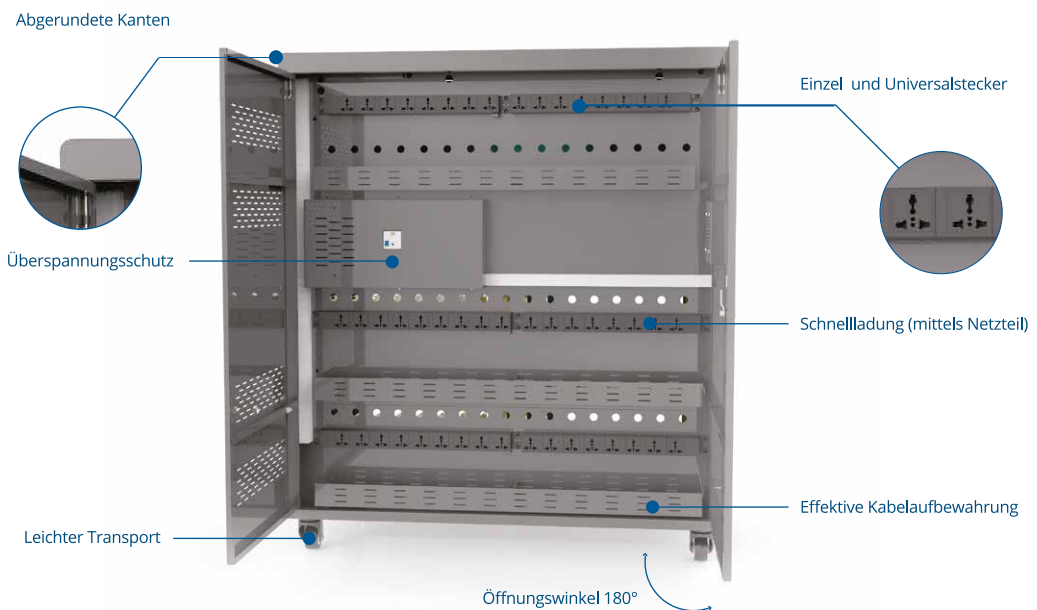

Darüber hinaus befinden sich die Steckdosen in einem separaten, abschließbaren Fach auf der Rückseite des Geräts, das nur von den IT-Mitarbeitern geöffnet werden kann. Dies erhöht die Sicherheit dieser Lösung, da die Schüler selbst nicht an die Stecker gelangen können.

## Integrierte Peripheriegeräte und integrierter Speicher

Das Gerät beinhaltet eine Außenschublade mit vier zusätzlichen Steckern zur Aufbewahrung von Lehrgeräten oder anderen Lernhilfen. Es ermöglicht auch die Anpassung des Innenraums, indem Steckplätze entfernt werden können, falls andere Arten von Geräten verstaut werden müssen.

Zeitsteuerung

UV-Desinfektion

Integrierte Peripheriegeräte  
und integrierter Speicher

Kompatibel mit dem  
kompletten JP-Produktportfolio

- + Einfaches Kabelmanagement
- + Solide und robust

- + Universelles Aufladen mittels Netzteil
- + Gleichzeitiges Aufladen von bis zu 50 Geräten

## Produktdaten

**Aufnahmefähigkeit** • 50

**LED-Anzeige** • ja

**UV-Desinfektion** • ja (5 W x 3 Stück)

**Steuerung** • ja

**Mehrfachsteckernetzkabel** • 3 Stück 2,5 x 3 m

**Schrank** • Fronttür mit 3 Fächern